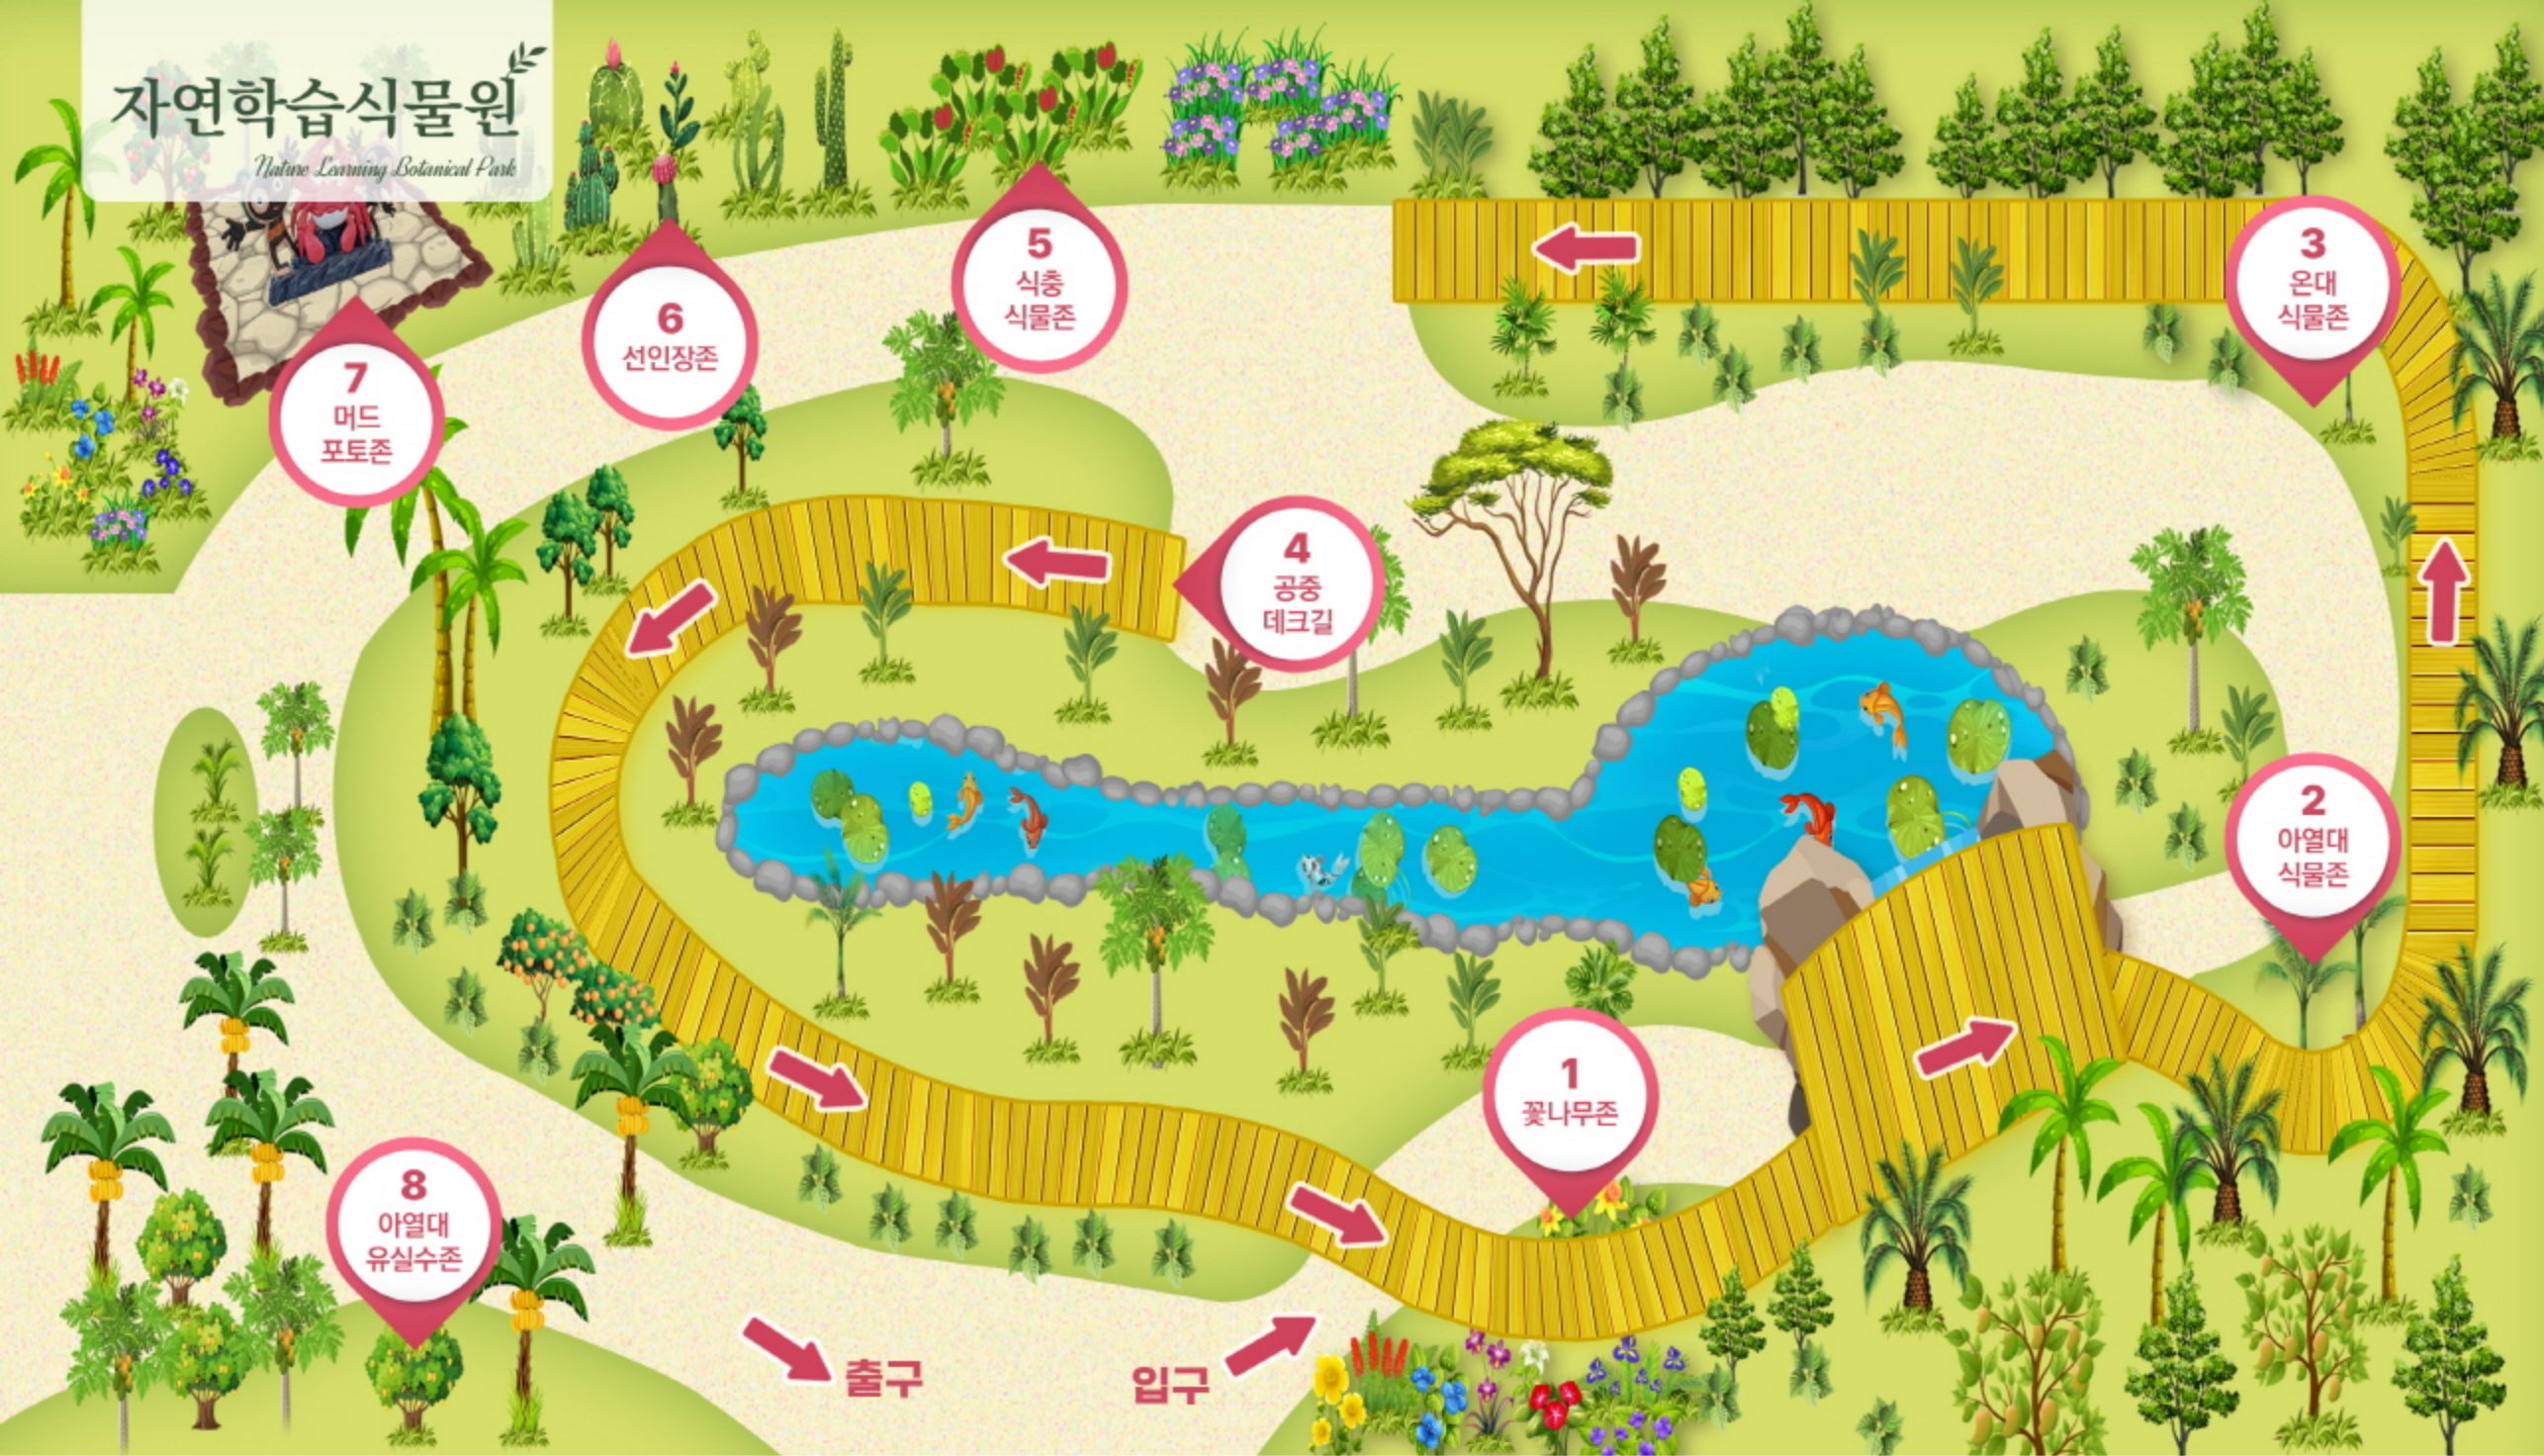

# 야외장미정원

Rose Garden

- 1 꽃나무존**

함소화, 만병초, 천리향 등 진한 꽃향기가 가득합니다.
- 2 아열대식물존**

덥고 습한 아열대 기후에서 잘 자라는 당종려, 아레카야자, 알로카시아 등을 통해 아국적인 정취를 느낄 수 있습니다.
- 3 온대식물존**

판다고무나무, 크로톤, 시계초 등은 비교적 온화한 기후에서 잘 자랍니다.
- 4 공중데크길**

공중데크길을 이용하시면 전체적인 식물원 내부 및 열대식물을 눈앞에서 관람할 수 있습니다.
- 5 식충식물존**

파리지옥, 네펜데스, 버레잡이 제비꽃, 자주 사라세니아 등 식충식물이 있습니다.
- 6 선인장존**

대봉룡, 귀면각, 백운가, 금호, 청하각 등 다양한 선인장을 관람할 수 있습니다.
- 7 머드포토존**

머슴이, 머슴이와 함께 기념사진 및 즐거운 추억을 만들어 보세요!
- 8 아열대유실수존**

아열대 기후에서 볼 수 있는 열매를 주제로 하고 있으며, 파파야, 구아바, 바나나, 파인애플 등의 유실수가 있습니다.

## 범례

- 1. 자연학습식물원
- 5. 포토존1
- 2. 야외장미정원
- 6. 포토존2
- 3. 생활원예체험장
- 7. 화장실
- 4. 원형파고라(로툰다)